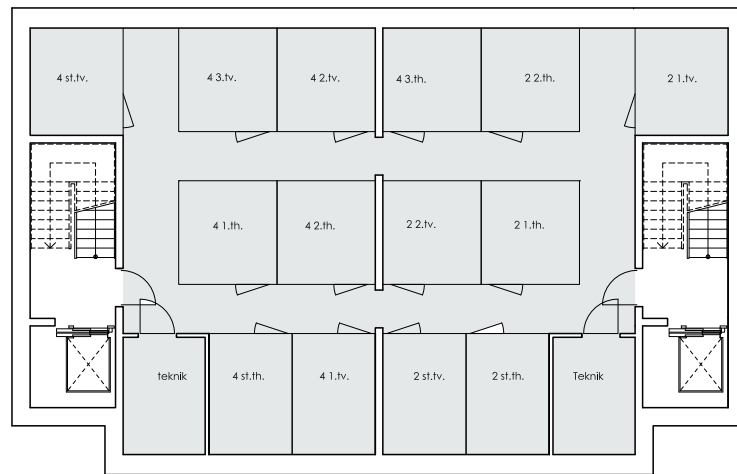

**BYGNING 1 • LÆNGEHUSET • KÆLDERPLAN**

skala 1:200 (1cm=2m)

**BYGNING 2 • LÆNGEHUSET • KÆLDERPLAN**

skala 1:200 (1cm=2m)